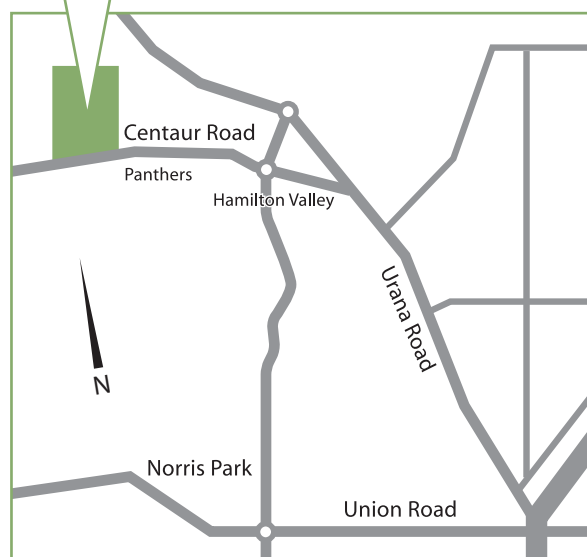

CENTAUR PARK

STAGE I

**NOW
SELLING**

Lot	Area
1	591.6 m ²
2	592.3 m ²
3	595.5 m ²
4	591.4 m ²
5	599.8 m ²
6	599.9 m ²
7	599.9 m ²
8	604.7 m ²
9	687.7 m ²
10	724.3 m ²
11	785.8 m ²
12	772.8 m ²
13	753.7 m ²
14	726 m ²
15	789.6 m ²
16	793.3 m ²
17	747.5 m ²
18	617.6 m ²
19	537.6 m ²
20	556.6 m ²
21	553.6 m ²
22	640.3 m ²
23	600.7 m ²
24	601.5 m ²
25	824.8 m ²
26	705.1 m ²
27	657.7 m ²
28	658.6 m ²
29	618.8 m ²
30	758.3 m ²
31	723.9 m ²
32	437.9 m ²
33	444.9 m ²
34	446.3 m ²
35	459.3 m ²